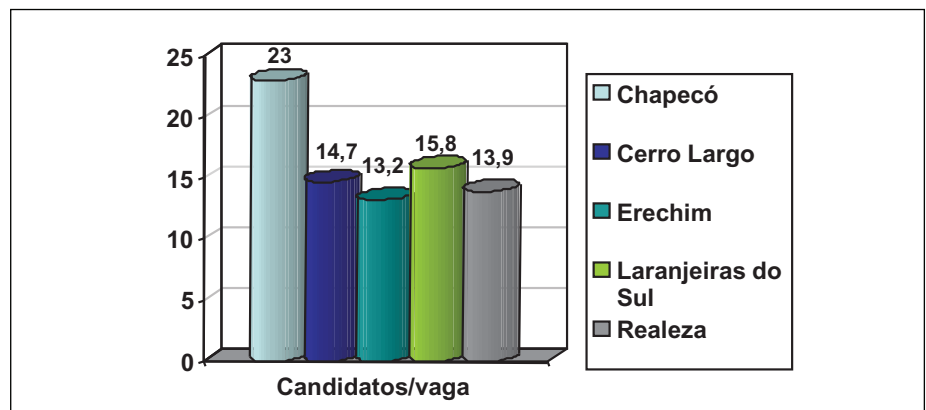

Professora
Bernadete
Limongi

QUASE TRÊS MIL CANDIDATOS SE INSCREVERAM PARA CONCORRER A UMA DAS 165 VAGAS

Florianópolis - Quase 3 mil candidatos estão inscritos para o concurso público que vai selecionar 165 professores dos cinco campi de Chapecó (sede), Erechim e Cerro Largo (RS) e Realeza e Laranjeiras do Sul (PR) da Universidade Federal da Fronteira Sul (UFFS). A média é de 18 candidatos por vaga. Para as 67 vagas de Chapecó inscreveram-se 1.549 concorrentes, o que representa 23 candidatos por vaga. Cerro Largo teve 413 inscritos para 28 funções, o que representa 14,7 candidatos por vaga. Em Laranjeiras do Sul, 394 professores disputarão as 25 vagas – uma para cada 15,8 concorrentes. Em Ere-

chim, são 13,2 candidatos por vaga. Inscreveram-se 329 candidatos para 25 vagas; e 277 para as 20 vagas em

Realeza, ou seja, 13,9 concorrentes disputam cada vaga. Leia mais: www.uffs.edu.br