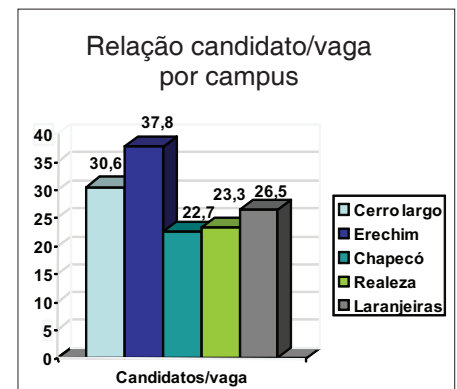

DISPUTA SERÁ MAIOR NO CAMPUS DE ERECHIM

Na soma total de inscritos classificação D e E pelo número de vagas a disputa maior será no campus de Erechim com 37,75 candidatos por vaga, seguida de Cerro Largo com

30,62, Laranjeiras do Sul com 26,48. Realeza terá 23,23 concorrentes por vaga e Chapecó, 22,69.

Leia mais em www.uffs.edu.br

ALUNO QUE FEZ O ENEM ESTÁ APTO A CONCORRER ÀS VAGAS DA UFSF

Chapecó/Realeza – Os estudantes que fizeram o Exame Nacional de Ensino Médio (Enem), no sábado e no domingo, e que tiverem interesse em participar da seleção para os cursos de graduação da Universidade Federal da Fronteira Sul (UFSF) terão até as 23h59min do dia 15 de janeiro para se inscrever para o ano letivo de 2010.