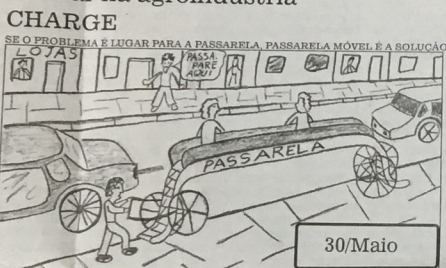

RETROSPECTIVA

Confira os fatos que marcaram o ano na Folha do Bairro.

TORNEIRAS SECAS
Onde a água é privilégio
Abastecimento precário onde caixa d'água é raridade

15/Janeiro

2011 14/Fevereiro
O ano em que a UFFS ganhará formas físicas

INFRAESTRUTURA
Situação da Atilio Fontana terá novos desdobramentos

30/Maio

200 QUILOMETROS 30/Janeiro
Seis horas por dia dentro de um ônibus para trabalhar na agroindústria

SE O PROBLEMA É LUGAR PARA A PASSARELA, PASSARELA MÓVEL É A SOLUÇÃO

Passarelas têm novos projetos

Por falta de condições técnicas, unidade do Colatto não será mais construída

15/Junho

CAIXA
Aberta a agência número 2.208

Unidade da Efapi atenderá também municípios vizinhos

15/Março

SEGURANÇA JÁ 30/Julho

Comunidade se movimenta para pedir providências para um problema que atinge a todos