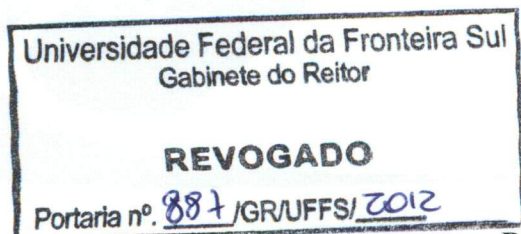

SERVIÇO PÚBLICO FEDERAL
UNIVERSIDADE FEDERAL DA FRONTEIRA SUL
Gabinete do Reitor

RETIFICAÇÃO

Na Portaria Nº 225/GR/UFFS/2012, de 12 de março de 2012, Art. 2º, **onde se lê:**

NOME	EXERCÍCIO	SIAPE	CAMPUS
MICHEL DA SILVA CANABARRO	22/03/10	1772065	Realeza

Leia-se:

NOME	EXERCÍCIO	SIAPE	CAMPUS
MICHEL DA SILVA CANABARRO	22/03/10	1772065	Laranjeiras do Sul

Chapecó-SC, 12 de março de 2012.